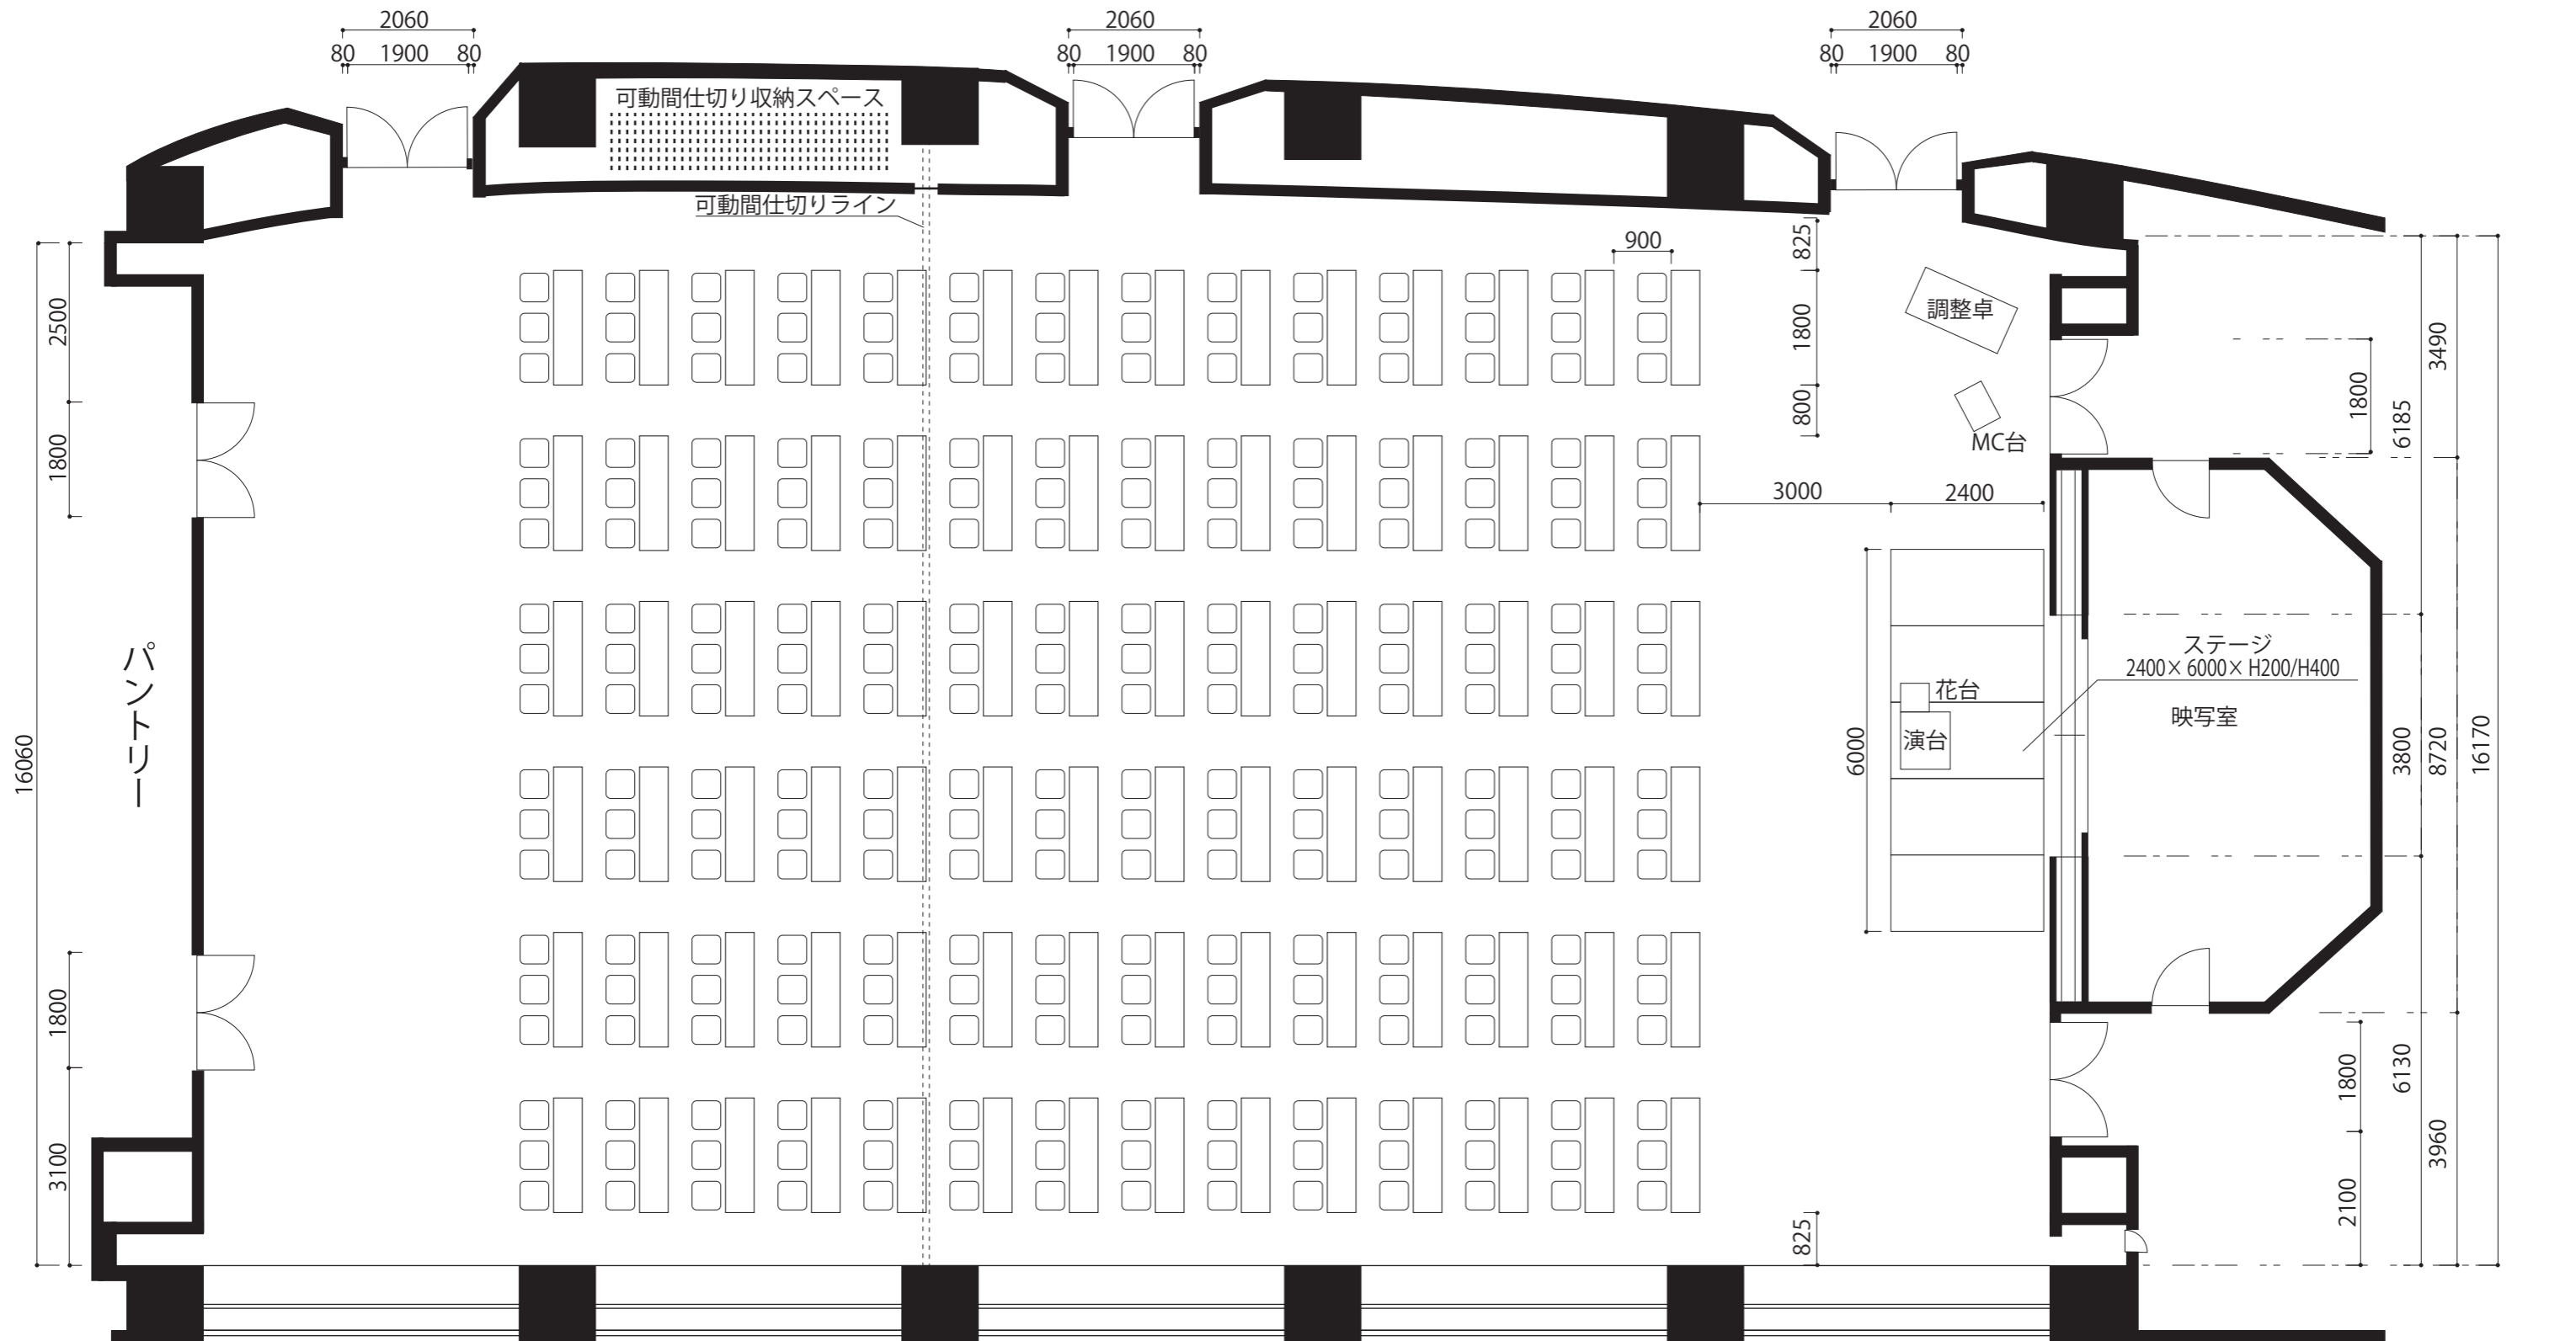

壁コンセント

5系統×15A  
合計 75A

分電盤

展示電灯壁面内【単相3線100/200V】20KVA(100A)×4  
展示動力壁面内【三相3線200V】27KVA(100A)×4

壁コンセント

分電盤

グランメッセ熊本／コンベンションホール平面図 〈スクール形式・ステージ有・252席〉

	調整卓	D780×W1580×H1260
	演台	D780×W900×H1260
	花台	D450×W450×H750
	MC台	D470×W650×H1030
	テーブル	D450×W1800×H700

	調整卓	D780XW1580XH1260
	演台	D780XW900XH1260
	花台	D450XW450XH750
	MC台	D470XW650XH1030

-  調整卓 D780×W1580×H1260
-  MC台 D470×W650×H1030
-  屏風 H1800×570×6枚