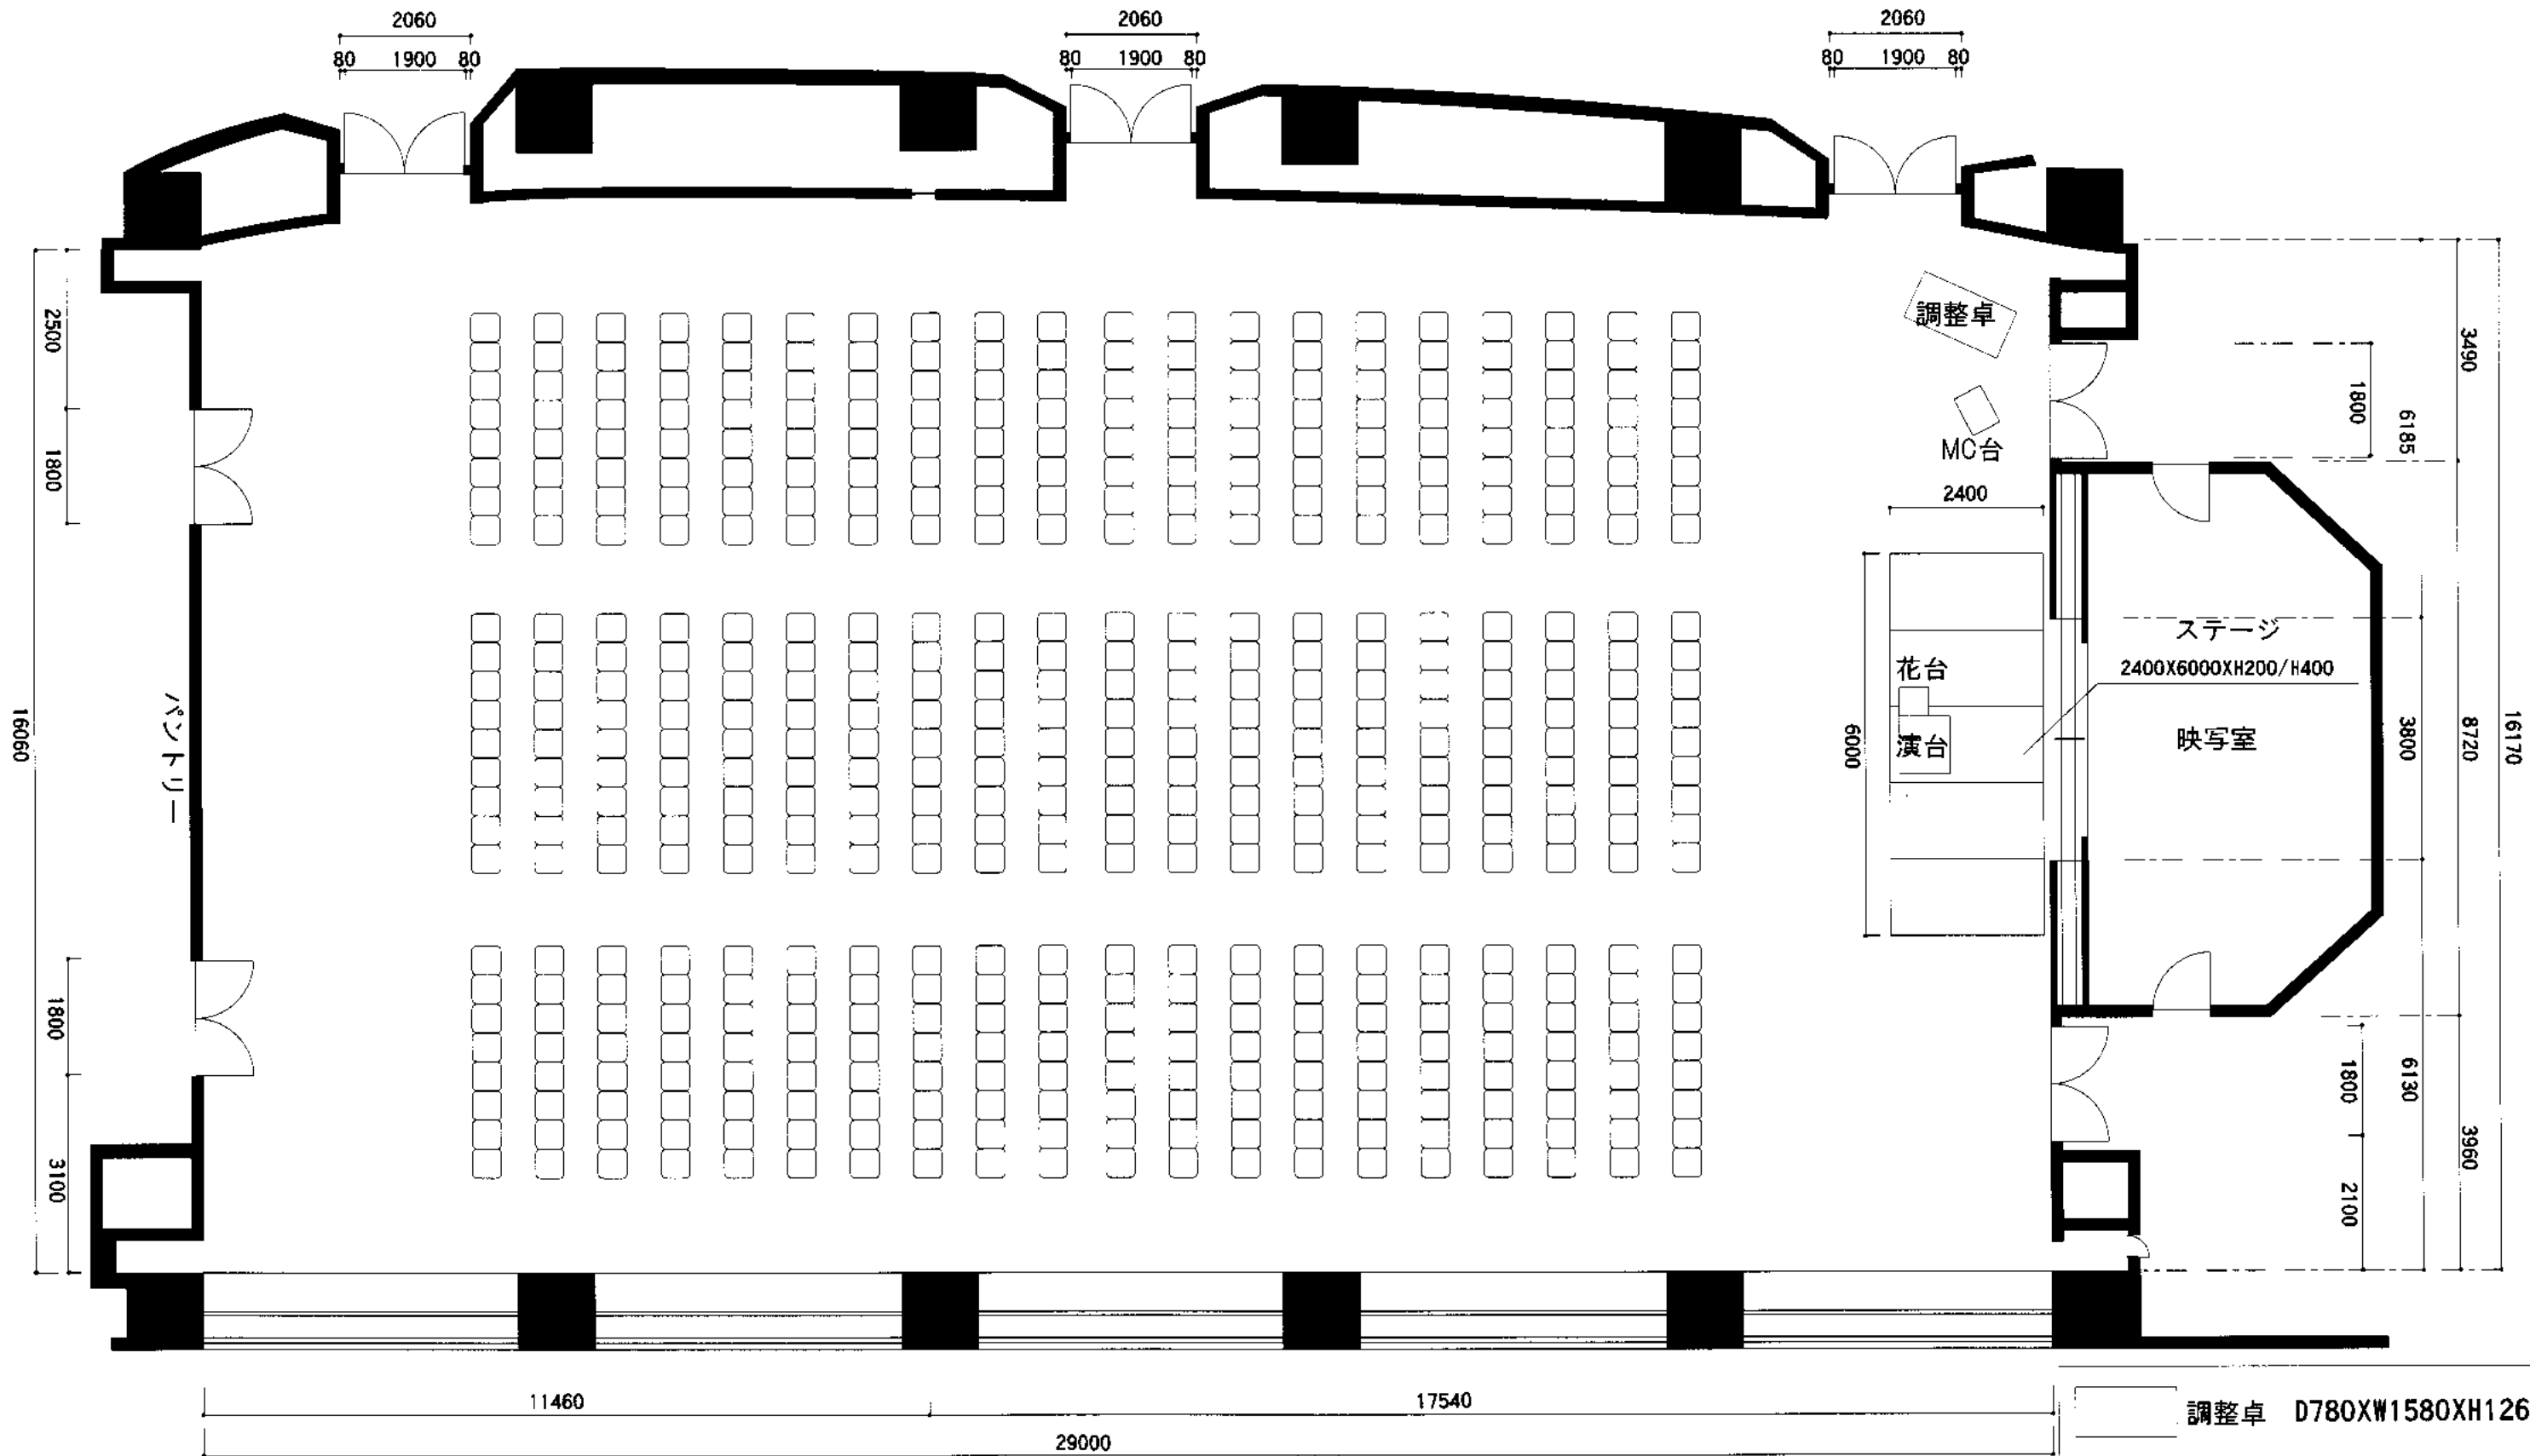

壁コンセント

5系統×15A  
合計 75A

分電盤

展示電灯壁面内【単相3線100/200V】20KVA(100A)×4  
展示動力壁面内【三相3線200V】27KVA(100A)×4

壁コンセント

分電盤

グランメッセ熊本／コンベンションホール平面図 〈スクール形式・ステージ有・252席〉

	調整卓	D780×W1580×H1260
	演台	D780×W900×H1260
	花台	D450×W450×H750
	MC台	D470×W650×H1030
	テーブル	D450×W1800×H700

	調整卓	D780XW1580XH1260
	演台	D780XW900XH1260
	花台	D450XW450XH750
	MC台	D470XW650XH1030

-  調整卓 D780×W1580×H1260
-  MC台 D470×W650×H1030
-  屏風 H1800×570×6枚