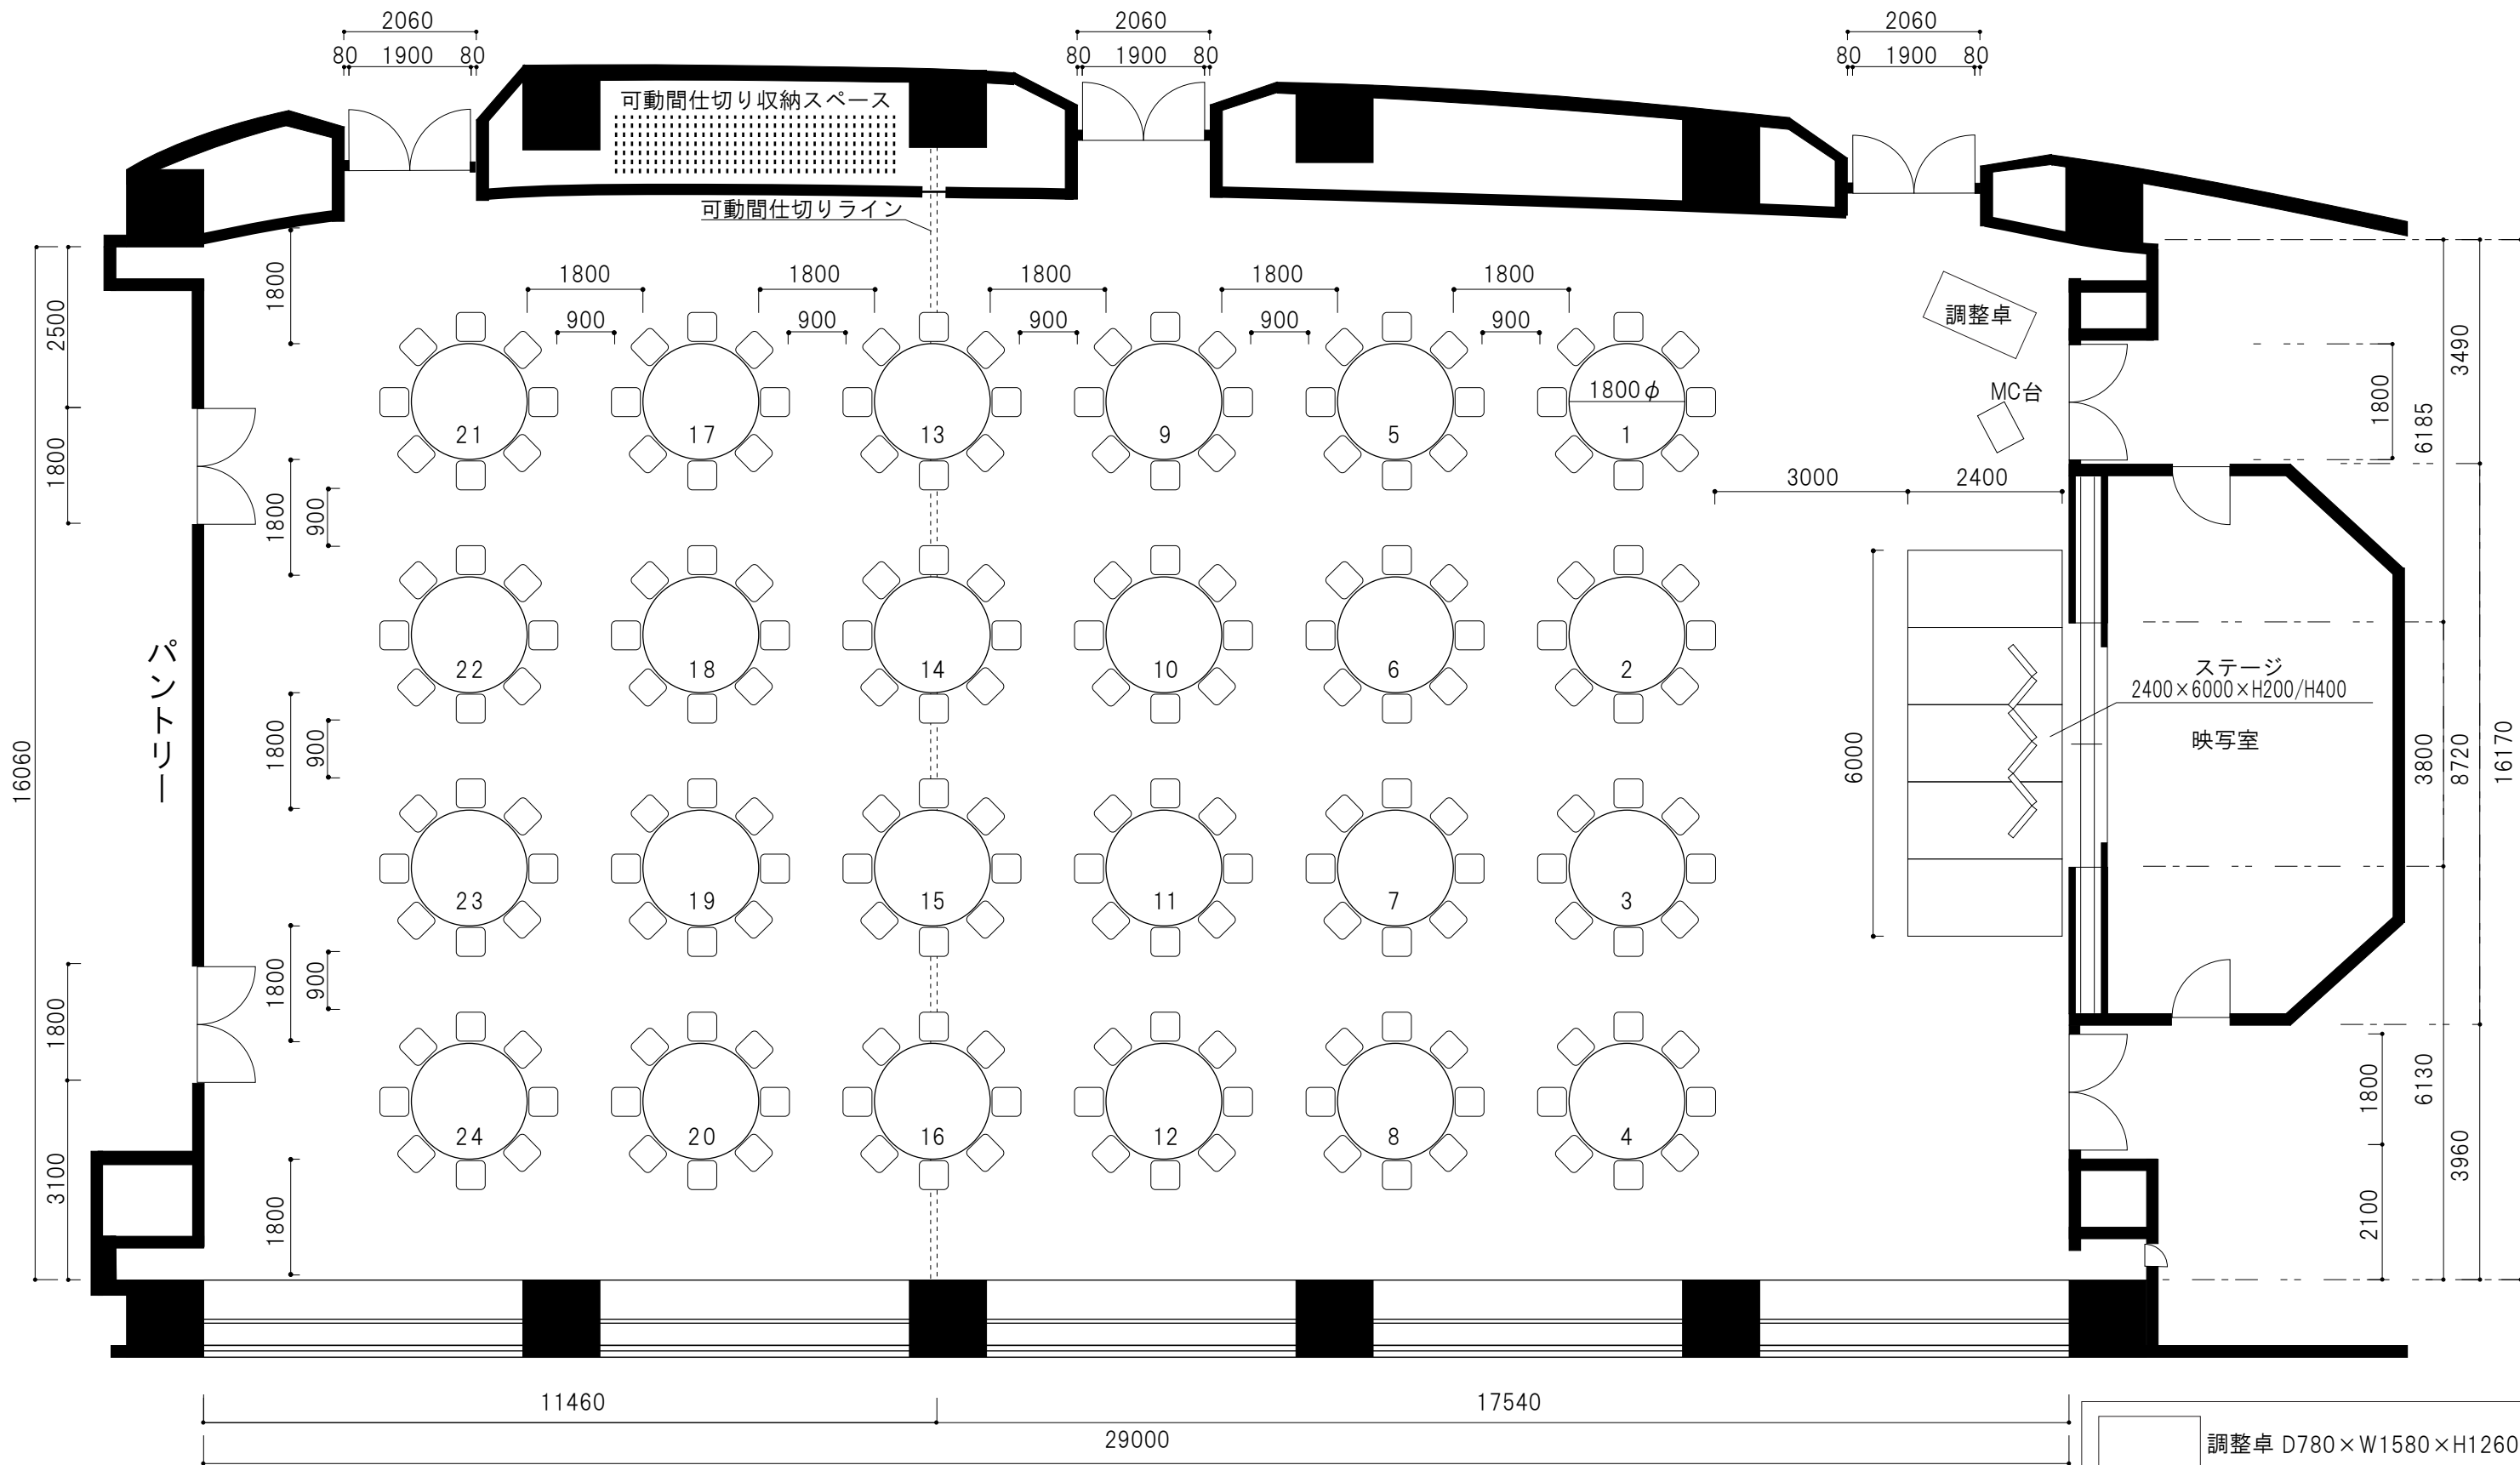

壁コンセント

5系統×15A  
合計 75A

分電盤

展示電灯壁面内【単相3線100/200V】20KVA(100A)×4  
展示動力壁面内【三相3線200V】27KVA(100A)×4

壁コンセント

分電盤

グランメッセ熊本／コンベンションホール平面図 〈スクール形式・ステージ有・252席〉

	調整卓	D780×W1580×H1260
	演台	D780×W900×H1260
	花台	D450×W450×H750
	MC台	D470×W650×H1030
	テーブル	D450×W1800×H700

	調整卓	D780XW1580XH1260
	演台	D780XW900XH1260
	花台	D450XW450XH750
	MC台	D470XW650XH1030

-  調整卓 D780×W1580×H1260
-  MC台 D470×W650×H1030
-  屏風 H1800×570×6枚